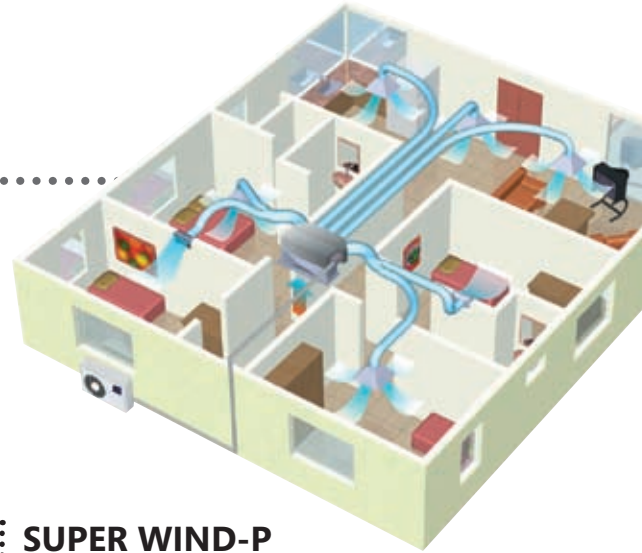

שלט אישי

מערכת בקרת חדרים לשליטה על האקלים בכל חדר בנפרד. ייחודי לתדיראן-בהזמנה מיוחדת.

- בקרת אקלים חכמה בעלת מערכת דמפריים, האחראית על תיפקוד המזגן, עוצמת מיזוג בהתאמה מירבית לדרישת המשתמש
- כיבוי / הדלקה של המזגן באופן אוטומטי - בהתאמה אישית, בהתאם לטמפרטורה הנדרשת.
- חיסכון ניכר בחשמל נוחות והנאה מירבית.

מזגן צר במיוחד, מאפשר הנמכת תקרה מינימלית

**יחידת פנים בעלת מרכזית אוויר מובנית**  
 מזגן צר במיוחד, מאפשר הנמכת תקרה מינימלית.

**SUPER WIND-P**  
 35P, 35/3P, 40P, 40/3P,  
 45/3P

SUPER WIND 45/3P	SUPER WIND 40/3P	SUPER WIND 40P	SUPER WIND 35/3P	SUPER WIND 35P	יחידות	נתונים טכניים
43000 12600	37500 10990	37000 10850	31000 9080	29500 8650	BTU/H W	קירור תפוקה
48000 14070	37500 10990	37000 10850	31000 9080	29500 8650	BTU/H W	חימום
F	A	D	G	G	A-G	דירוג אנרגטי
3.35	3.60	3.45	3.22	3.20	COP	קירור מקדם יעילות
3.80	3.95	3.70	3.40	3.25	COP	חימום
3/8"-3/4"		1/4"-5/4"		inch		קוטר צנרת בין יח'
3x2.5+4x0.75				mm		כבל בין יח'
1100X285X750				mm		יחידה פנימית מידות (עומק X גובה X אורך)
900X860X400		1150X640X320		mm		יחידה חיצונית מידות (עומק X גובה X אורך)

מקרא  
 בעמ' 2

בקרת אקלים אישית (אופציונאלי)

הפעלה בכבירה כפולה

תומך גלאי נפח (אופציונאלי)

טכנולוגיית AIR CARE

I FEEL

פיקוד קיר

TIMER x4

TIMER

SLEEP

AUTO

פונקציית שבת

AUTO RESTART

2011 READY